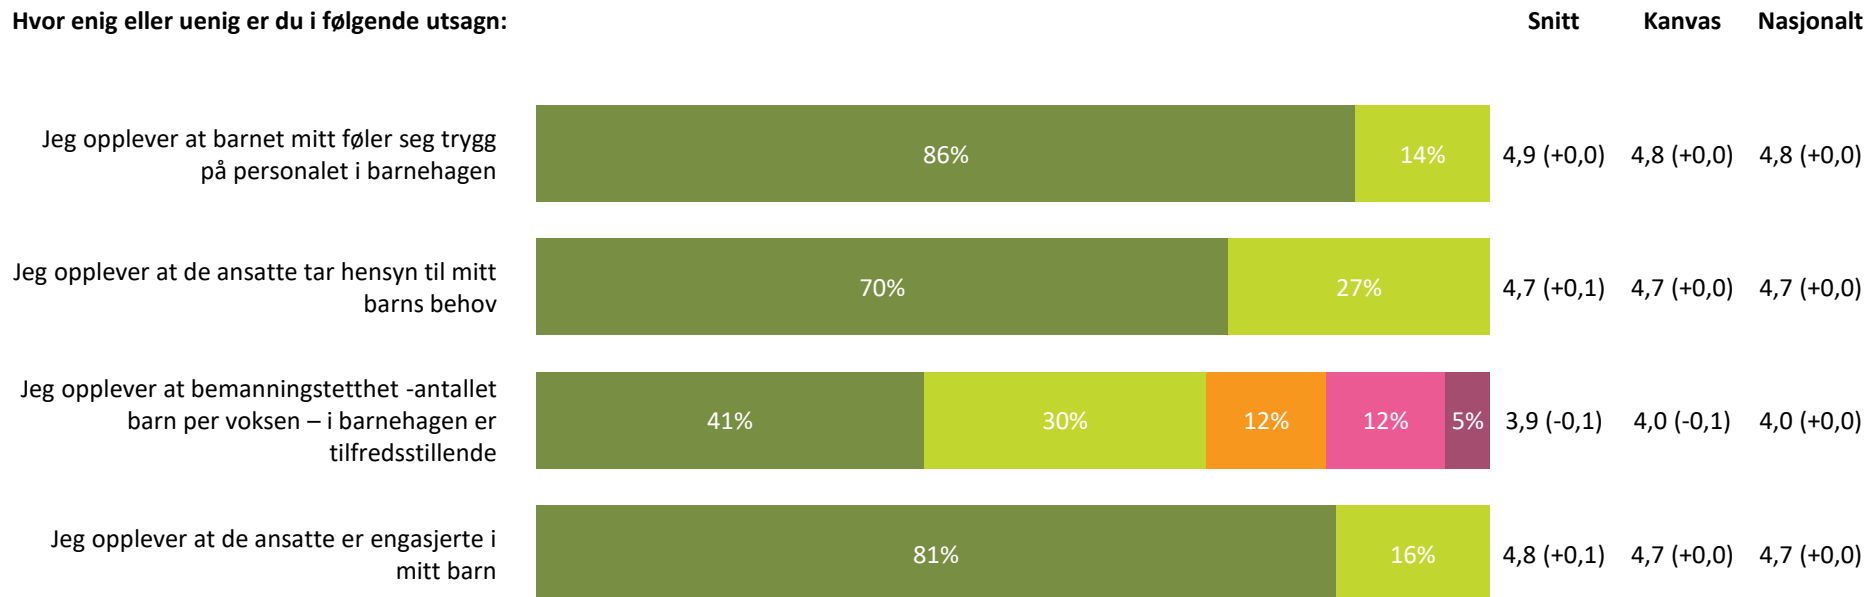

Ute- og innemiljø

Hvor fornøyd eller misfornøyd er du med:

Ute- og innemiljø totalt:

4,3 (-0,1) 4,2 (+0,0) 4,2 (+0,0)

Svært fornøyd **Ganske fornøyd** **Verken fornøyd eller misfornøyd** **Ganske misfornøyd** **Svært misfornøyd** **Vet ikke**

Relasjon mellom barn og voksen

Hvor enig eller uenig er du i følgende utsagn:

Relasjon mellom barn og voksen totalt:

4,5 (-0,1) 4,6 (+0,0) 4,5 (+0,0)

Barnets trivsel

Hvor enig eller uenig er du i følgende utsagn: