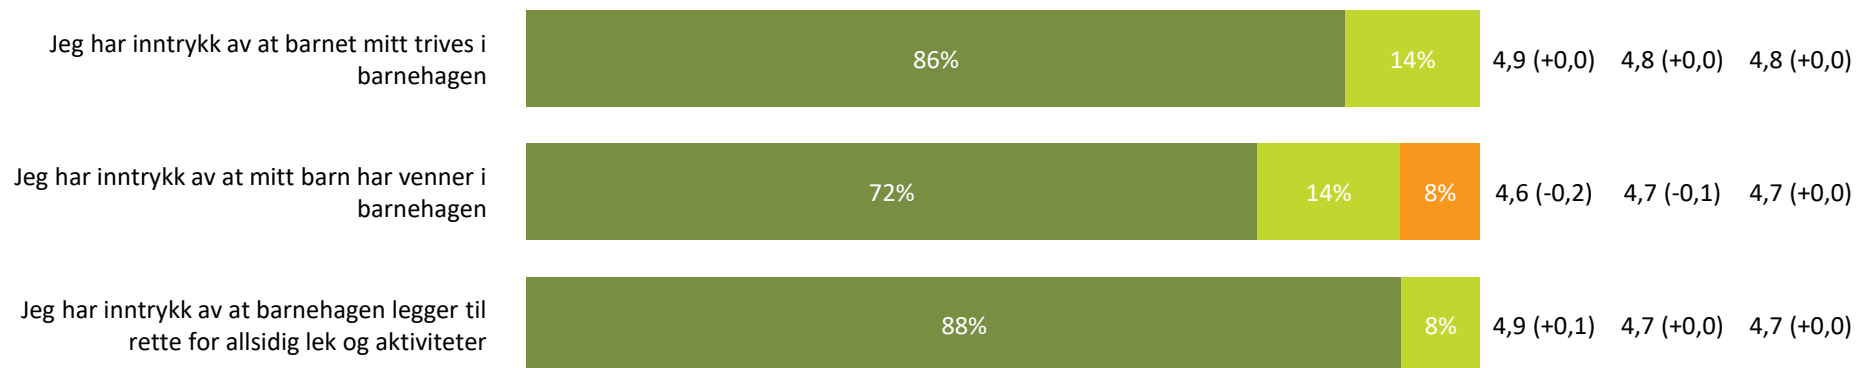

Relasjon mellom barn og voksen

Hvor enig eller uenig er du i følgende utsagn:

Relasjon mellom barn og voksen totalt:

4,5 (-0,1) 4,6 (+0,0) 4,5 (+0,0)

Barnets trivsel

Hvor enig eller uenig er du i følgende utsagn: