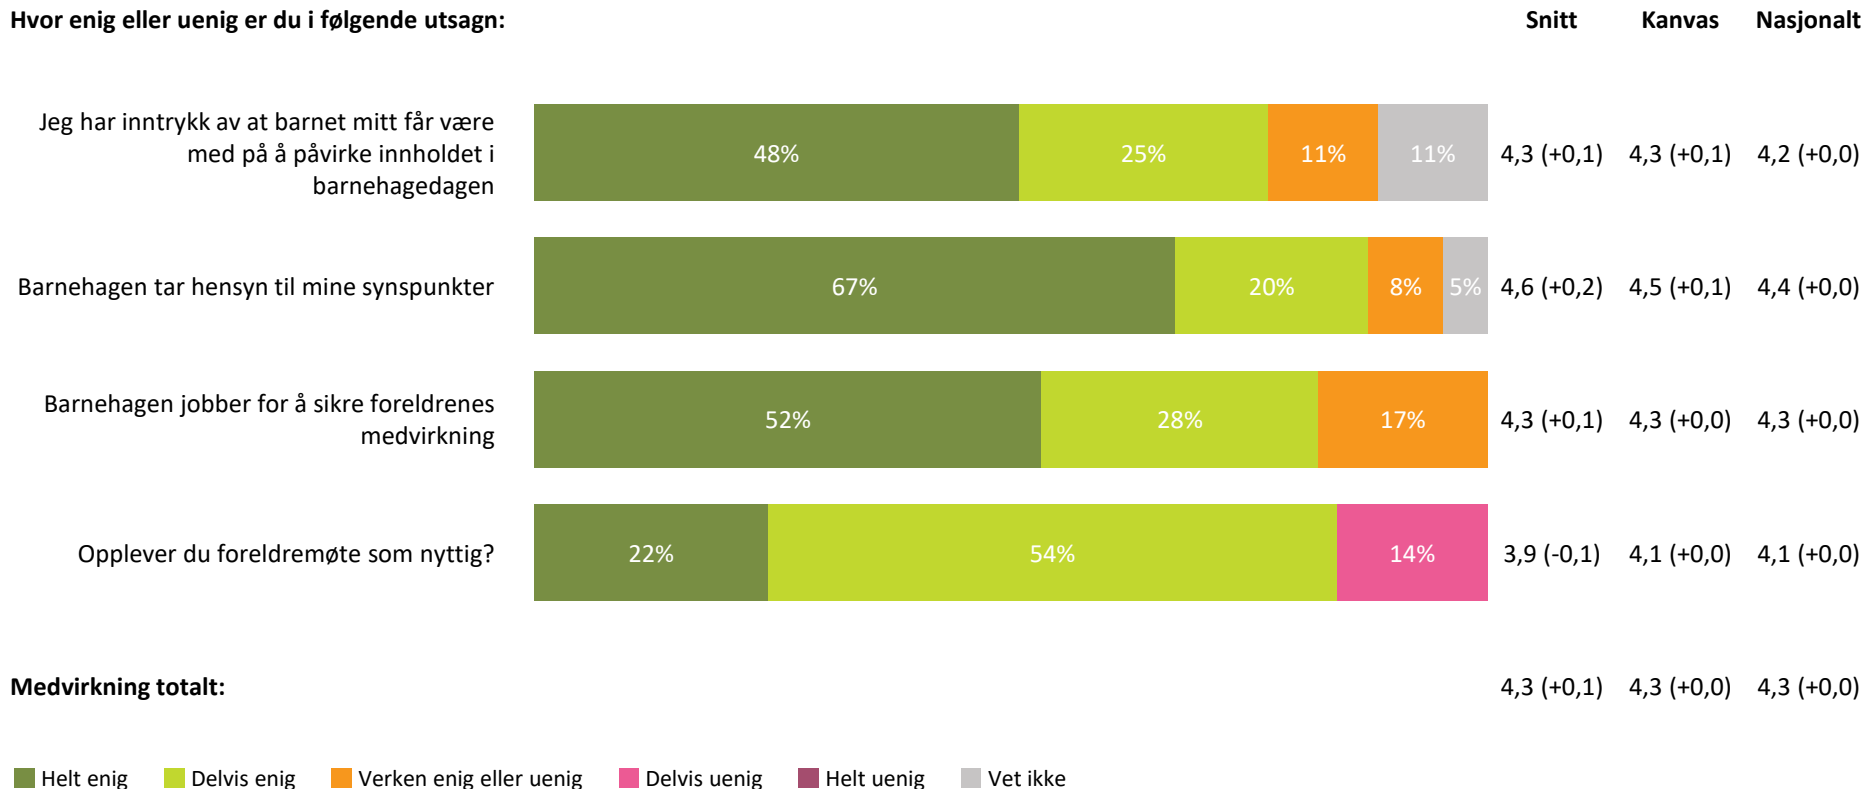

Barnets utvikling totalt:

4,7 (+0,1) 4,7 (+0,1) 4,6 (+0,0)

Medvirkning

Hvor enig eller uenig er du i følgende utsagn:

Henting og levering

Hvor fornøyd eller misfornøyd er du med:

hvordan personalet møter dere ved levering av barn?