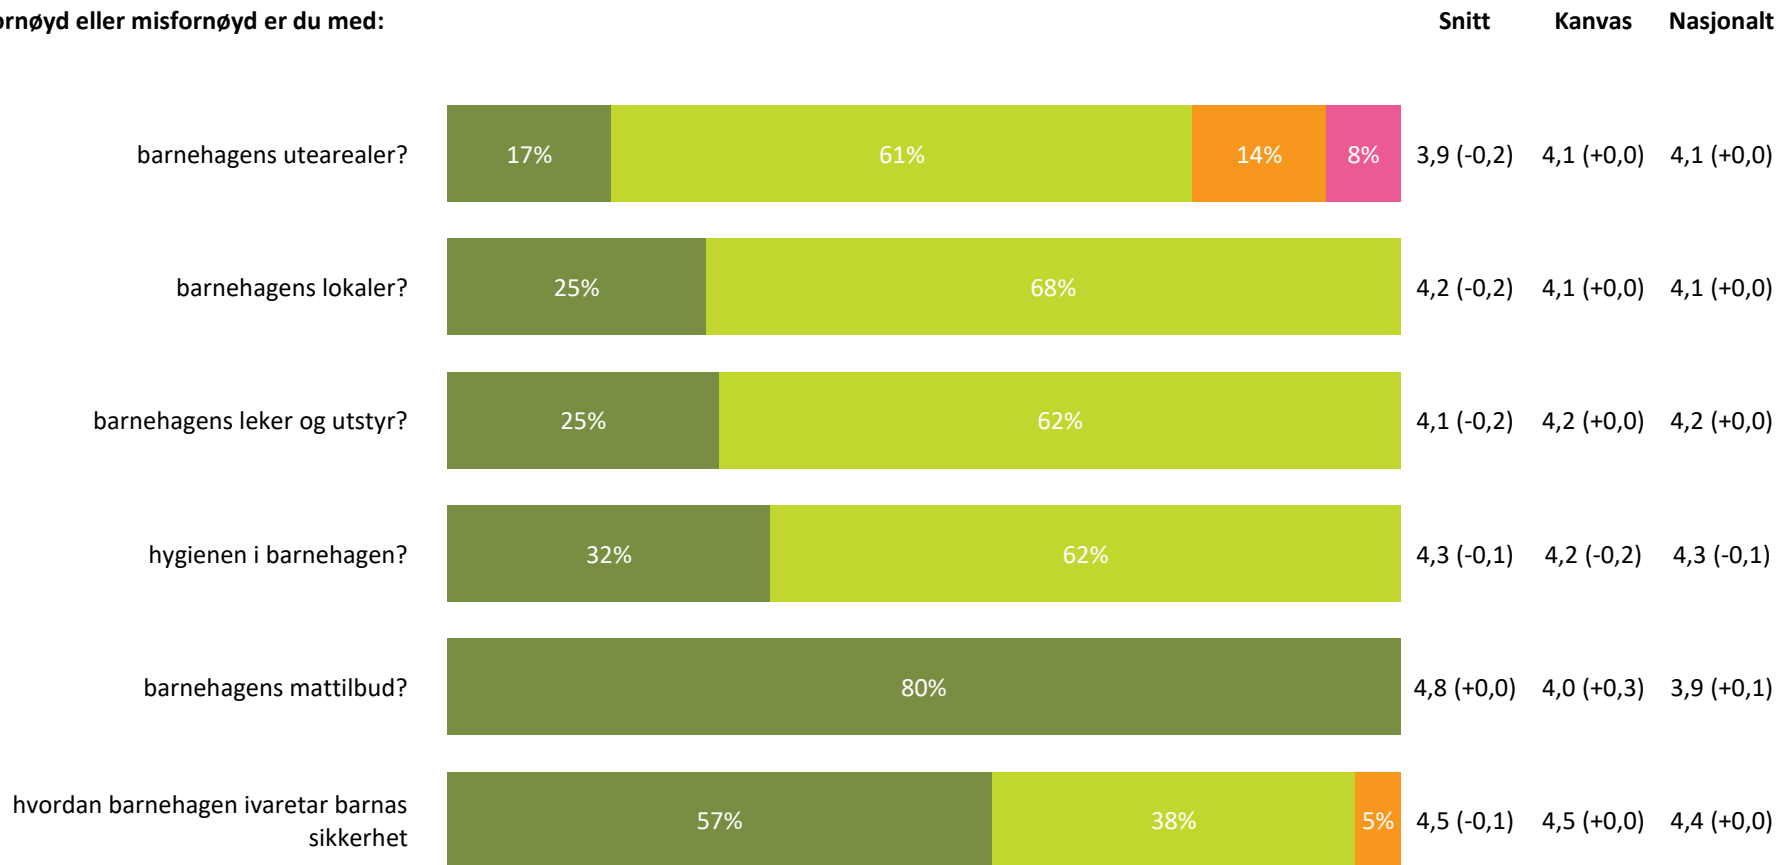

Ute- og innemiljø

Hvor fornøyd eller misfornøyd er du med:

Ute- og innemiljø totalt:

4,3 (-0,1) 4,2 (+0,0) 4,2 (+0,0)

Svært fornøyd **Ganske fornøyd** **Verken fornøyd eller misfornøyd** **Ganske misfornøyd** **Svært misfornøyd** **Vet ikke**

Relasjon mellom barn og voksen

Hvor enig eller uenig er du i følgende utsagn:

Relasjon mellom barn og voksen totalt:

4,5 (-0,1) 4,6 (+0,0) 4,5 (+0,0)

Barnets trivsel

Hvor enig eller uenig er du i følgende utsagn: