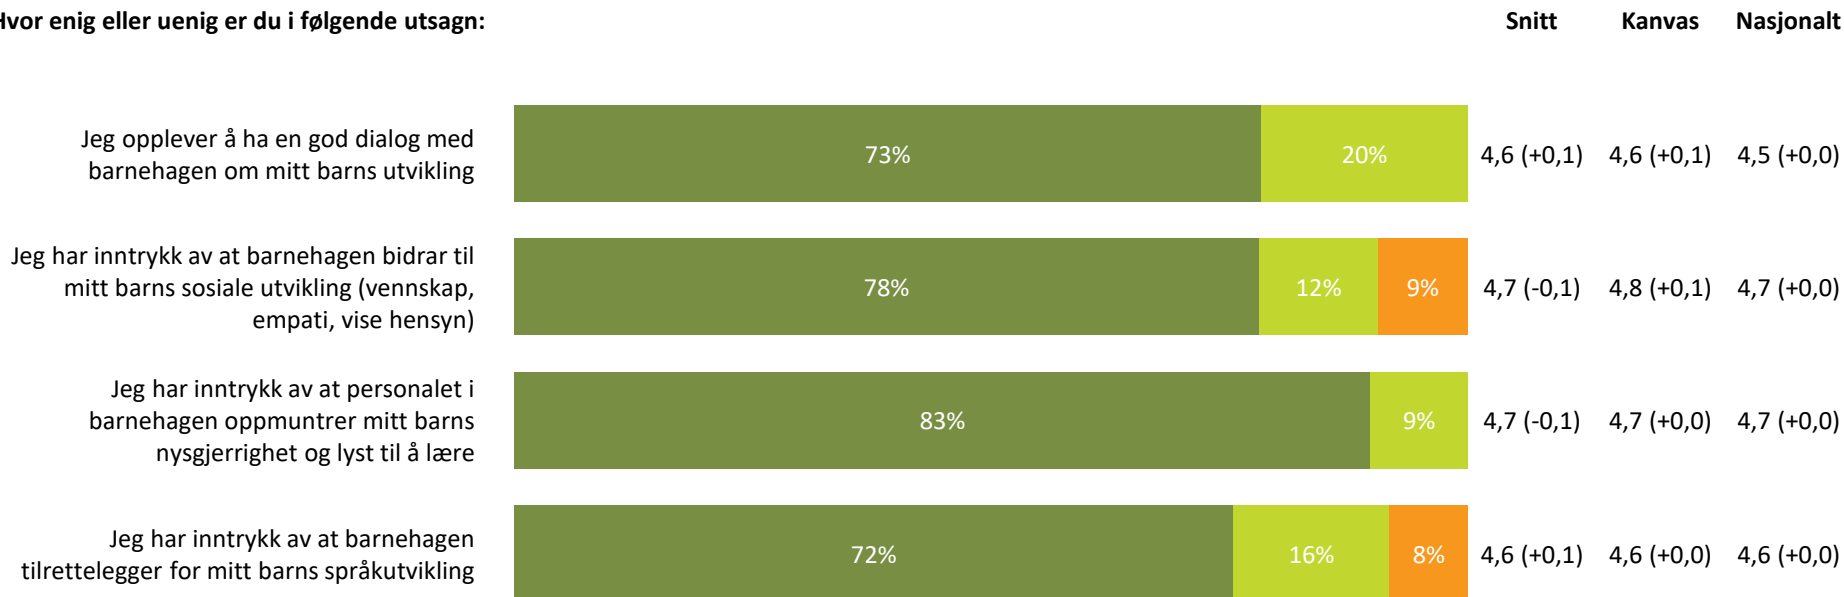

4,3 (+0,2) 4,3 (-0,1) 4,2 (+0,0)

Informasjon totalt:

4,5 (+0,2) 4,4 (+0,0) 4,3 (+0,0)

■ Helt enig ■ Delvis enig ■ Verken enig eller uenig ■ Delvis uenig ■ Helt uenig ■ Vet ikke

Barnets utvikling

Hvor enig eller uenig er du i følgende utsagn:

Barnets utvikling totalt:

4,7 (+0,1) 4,7 (+0,1) 4,6 (+0,0)

Medvirkning

Hvor enig eller uenig er du i følgende utsagn:

Henting og levering

Hvor fornøyd eller misfornøyd er du med:

hvordan personalet møter dere ved levering av barn?