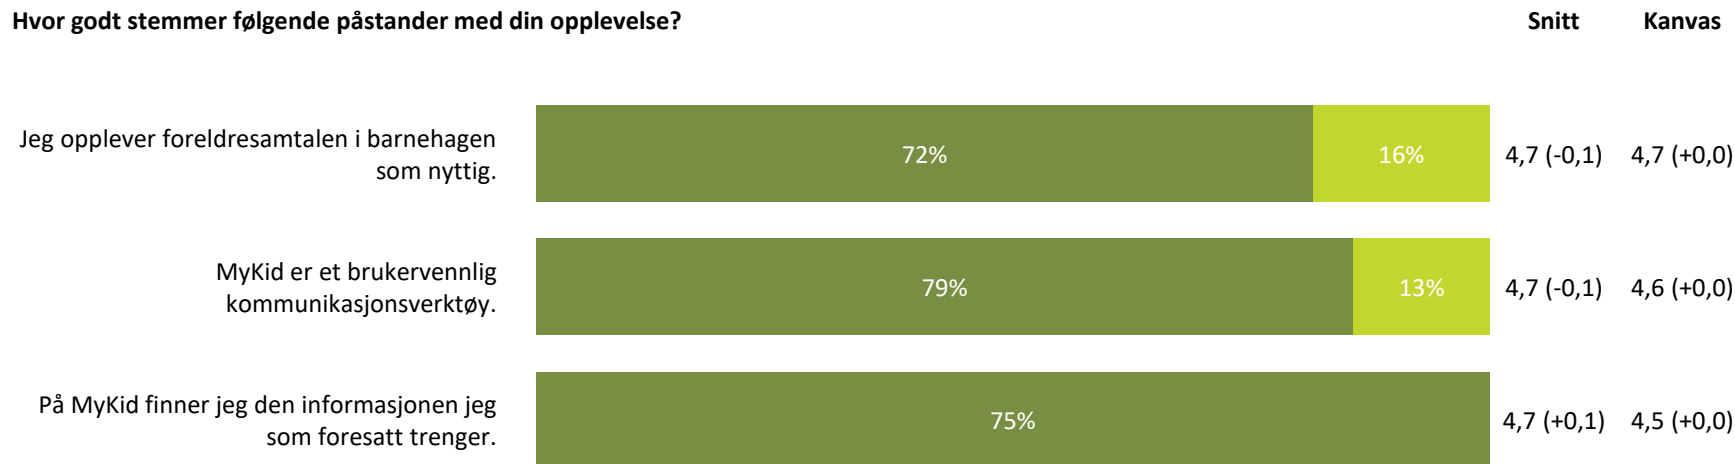

Hvor godt stemmer følgende påstander med din opplevelse?

Kanvas 2 totalt:

4,7 (+0,0) 4,6 (+0,0)

■ Helt enig
■ Delvis enig
■ Verken enig eller uenig
■ Delvis uenig
■ Helt uenig
■ Vet ikke