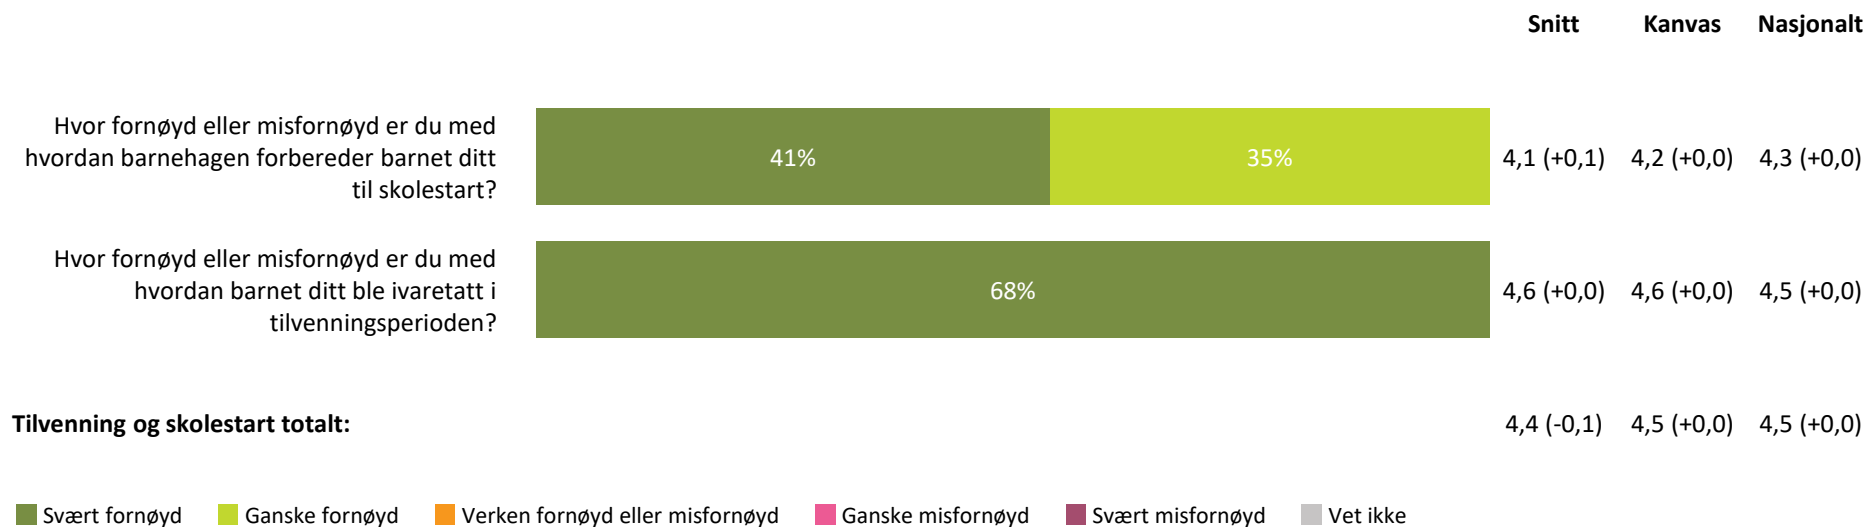

Tilvenning og skolestart