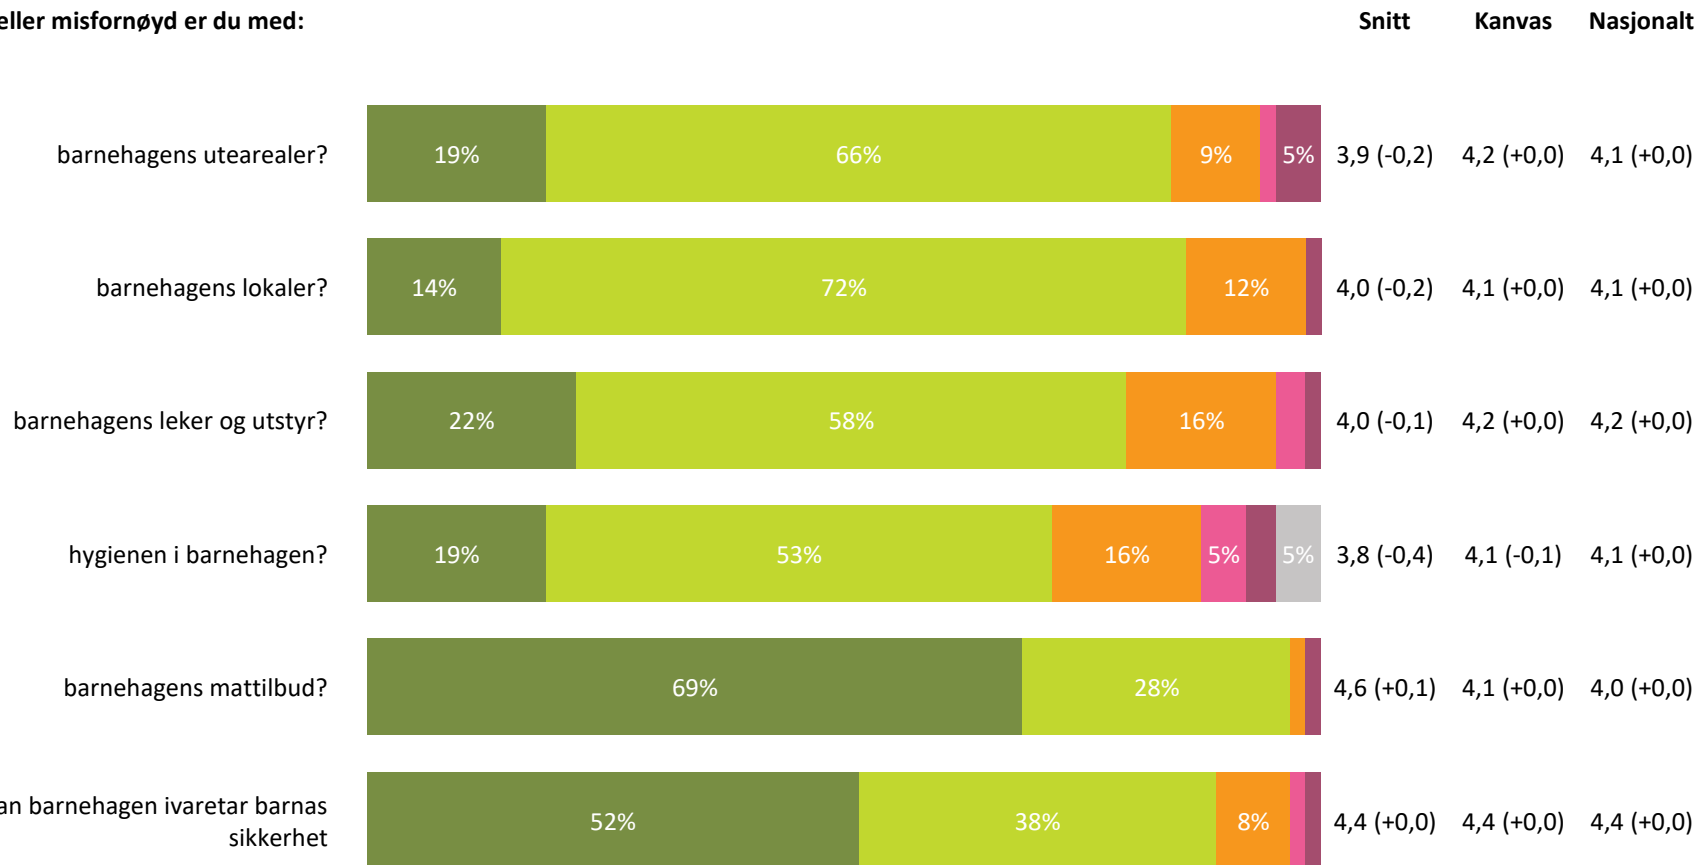

Ute- og innemiljø

Hvor fornøyd eller misfornøyd er du med:

Ute- og innemiljø totalt:

4,1 (-0,1) 4,2 (+0,0) 4,1 (+0,0)

■ Svært fornøyd
 ■ Ganske fornøyd
 ■ Verken fornøyd eller misfornøyd
 ■ Ganske misfornøyd
 ■ Svært misfornøyd
 ■ Vet ikke

Relasjon mellom barn og voksen

Hvor enig eller uenig er du i følgende utsagn:

Relasjon mellom barn og voksen totalt:

4,5 (+0,0) 4,5 (+0,0) 4,5 (+0,0)

■ Helt enig ■ Delvis enig ■ Verken enig eller uenig ■ Delvis uenig ■ Helt uenig ■ Vet ikke