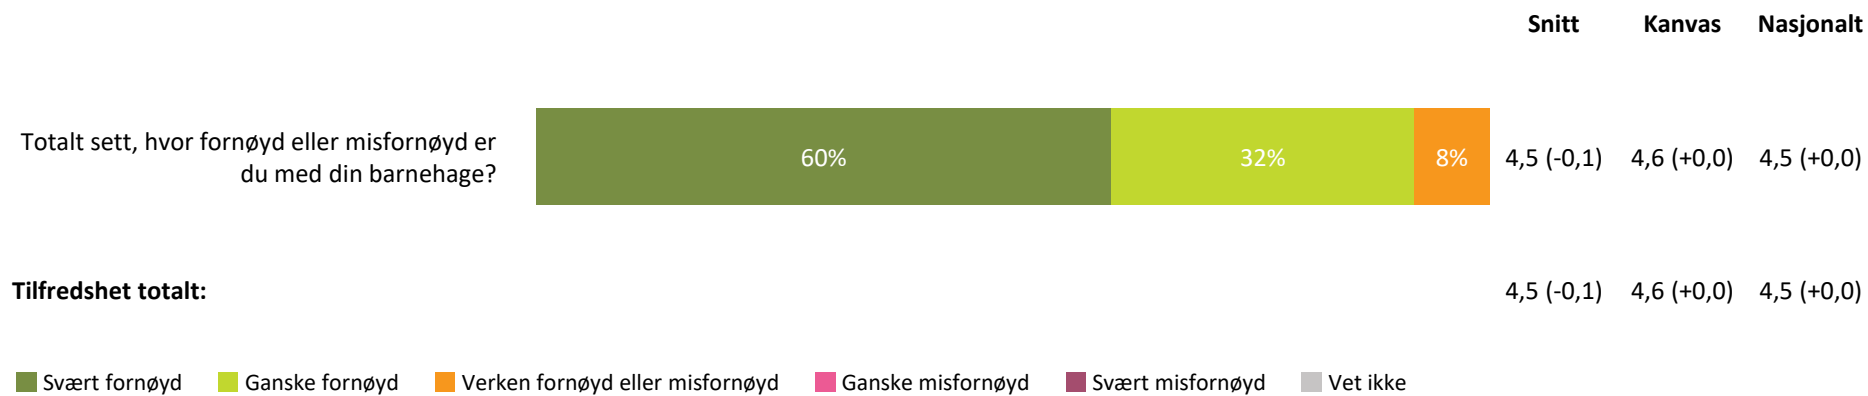

Tilfredshet