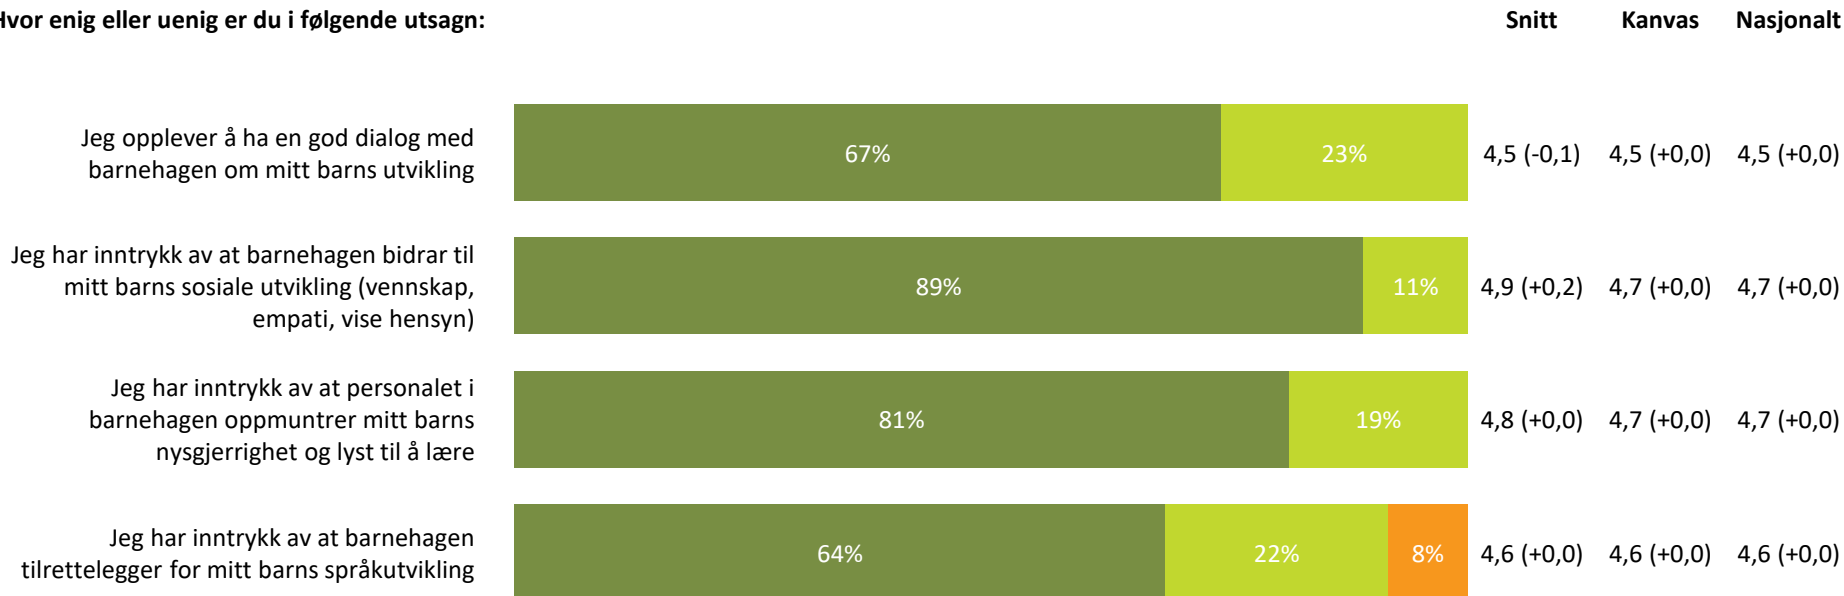

4,5 (+0,3) 4,4 (+0,1) 4,3 (+0,0)

Barnehagen er flinke til å informere om eventuelle endringer i personalgruppen

4,1 (+0,2) 4,3 (+0,0) 4,1 (+0,0)

Informasjon totalt:

4,4 (+0,2) 4,3 (+0,0) 4,3 (+0,1)

■ Helt enig ■ Delvis enig ■ Verken enig eller uenig ■ Delvis uenig ■ Helt uenig ■ Vet ikke

Barnets utvikling

Hvor enig eller uenig er du i følgende utsagn:

Barnets utvikling totalt:

4,7 (+0,0) 4,6 (+0,0) 4,6 (+0,0)

Medvirkning

Hvor enig eller uenig er du i følgende utsagn:

Medvirkning totalt:

4,2 (+0,0) 4,3 (+0,0) 4,2 (+0,0)