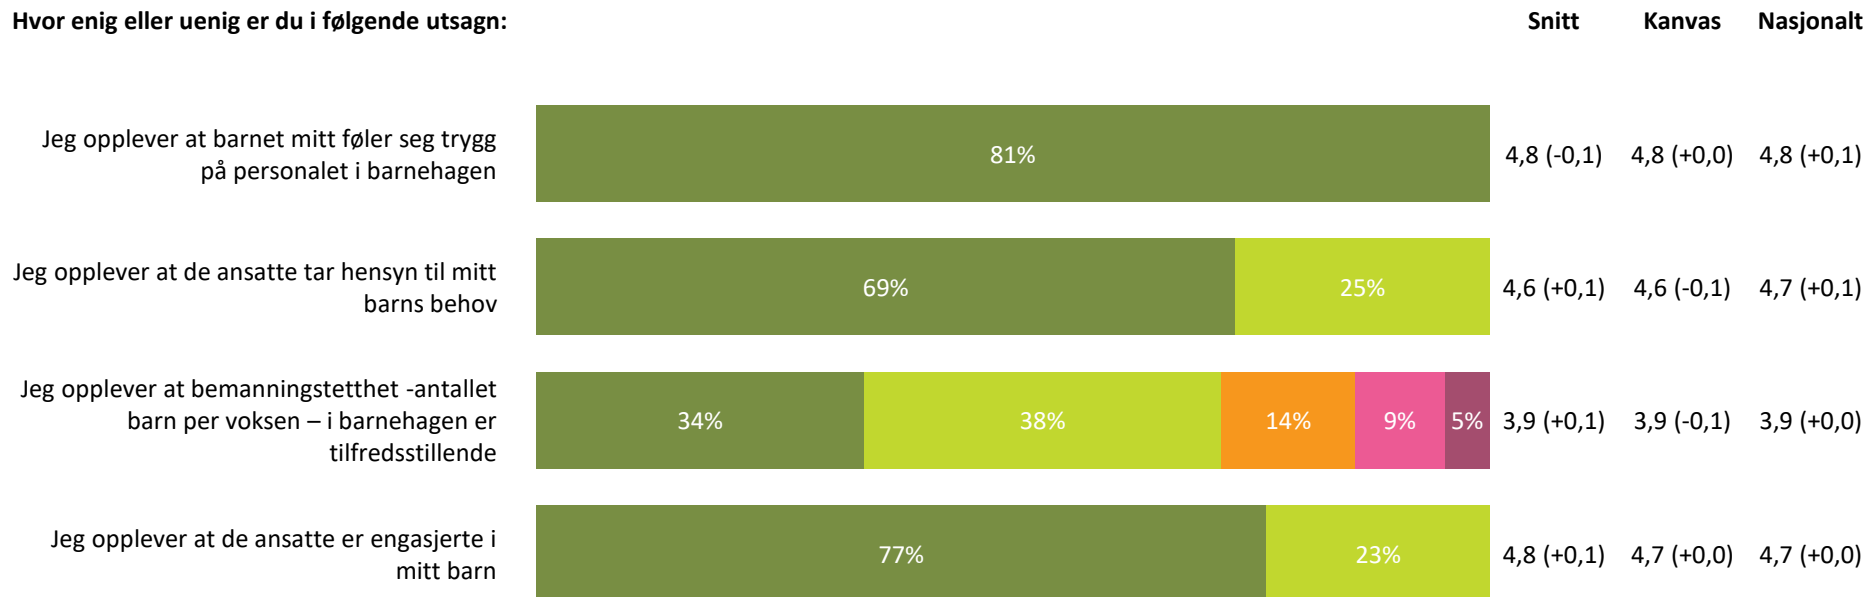

Ute- og innemiljø

Hvor fornøyd eller misfornøyd er du med:

Ute- og innemiljø totalt:

4,1 (-0,1) 4,2 (+0,0) 4,1 (+0,0)

■ Svært fornøyd
 ■ Ganske fornøyd
 ■ Verken fornøyd eller misfornøyd
 ■ Ganske misfornøyd
 ■ Svært misfornøyd
 ■ Vet ikke

Relasjon mellom barn og voksen

Hvor enig eller uenig er du i følgende utsagn:

Relasjon mellom barn og voksen totalt:

4,5 (+0,0) 4,5 (+0,0) 4,5 (+0,0)

■ Helt enig ■ Delvis enig ■ Verken enig eller uenig ■ Delvis uenig ■ Helt uenig ■ Vet ikke