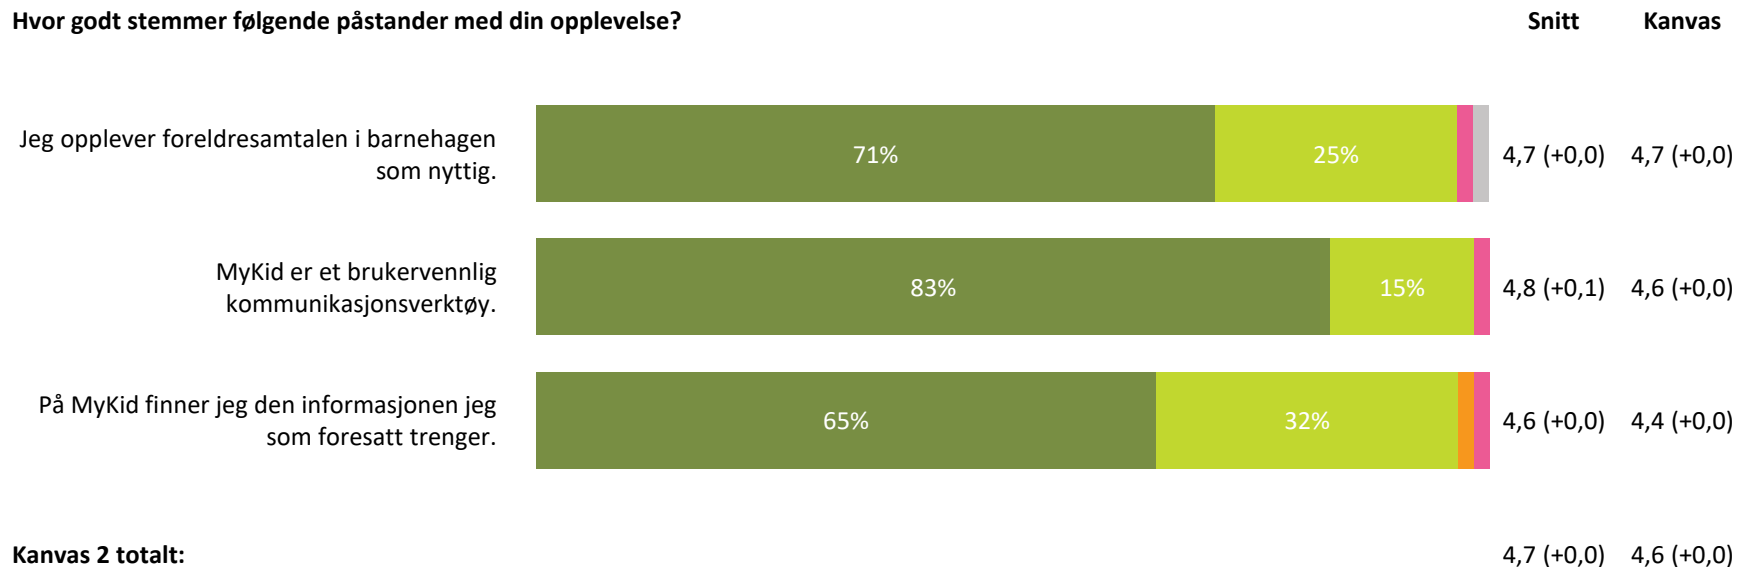

Kanvas 1 totalt:

4,5 (-0,2)

4,5 (+0,0)

■ Svært fornøyd ■ Ganske fornøyd ■ Verken fornøyd eller misfornøyd ■ Ganske misfornøyd ■ Svært misfornøyd ■ Ikke aktuelt/ Vet ikke

Hvor godt stemmer følgende påstander med din opplevelse?