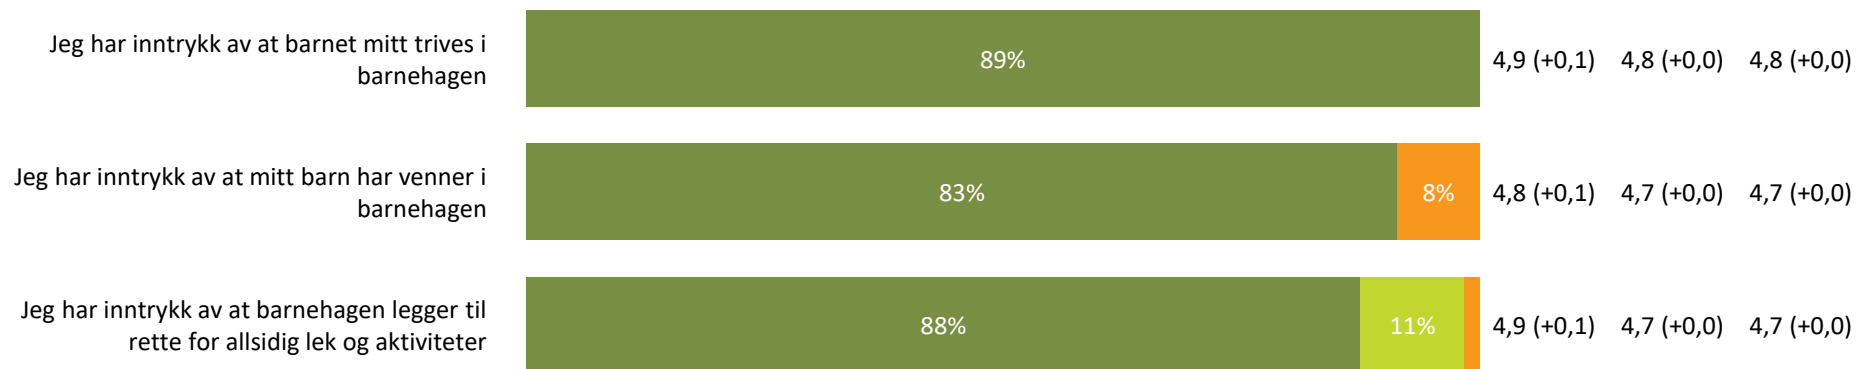

Barnets trivsel

Hvor enig eller uenig er du i følgende utsagn:

Barnets trivsel totalt:

4,8 (+0,1) 4,8 (+0,1) 4,7 (+0,0)

■ Helt enig ■ Delvis enig ■ Verken enig eller uenig ■ Delvis uenig ■ Helt uenig ■ Vet ikke