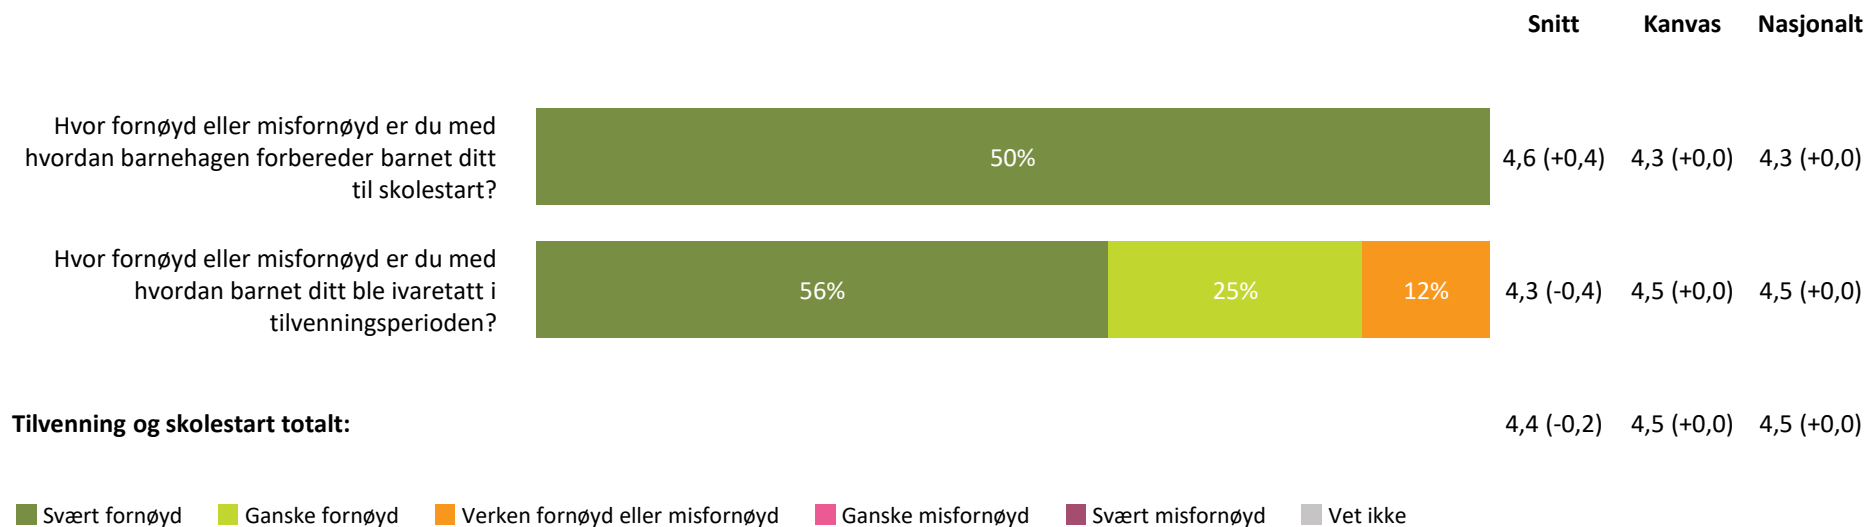

Tilvenning og skolestart